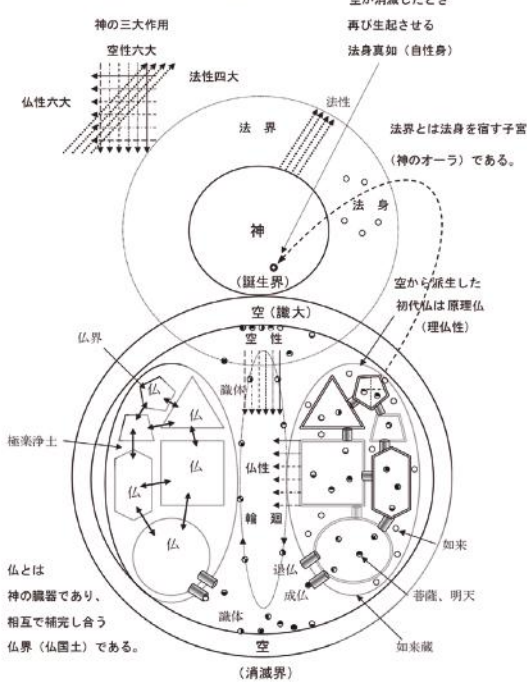

新刊

宗派を超え、神の構造を解き明かす野心的な研究書

仏教をベースに、宗教の根本原理を探り、この世の成り立ちを解き明かしていきます。

古今東西の仏教書を研究し尽くし、体系化したものを、監修の元、豊富な図や表で解き明かして行きました。

新興宗教、宗派宗教とは一線を画す、一人ひとりのための書。

- 第1章 神とは何か
- 第10章 核体とは
- 第2章 空とは何か
- 第11章 識因子とは
- 第3章 仏とは何か
- 第12章 識体とは
- 第4章 法とは何か
- 第13章 識体誕生のメカニズム
- 第5章 色とは何か
- 第14章 死の次に起こる出来事
- 第6章 識界と空間構造
- 第15章 解脱とは何か
- 第7章 識界の構成
- 第16章 縁起とは何か
- 第8章 輪廻とは何か
- 第17章『般若心経』とは何か
- 第9章 心の構造
- 第18章 仏教の根本的解釈

3-1 神と空の関係図 (雷だるま型編)

A5判・576ページ 定価[本体4700円+税]

著者略歴

法元湧 (ほうげんゆう)

1963年東京生まれ。生後、本名は浅草寺の僧侶より命名させる。2010年に本書の監修者、龍神載に仕事上で知り合い、驚愕するほどの霊能力を目の前にし、一週間食事が喉を通らなかつた経験をする。その後、定期的に教えを受けられ、自ら数々の体験をし、各地の神社仏閣をめぐる仏性の存在を改めて確認している。

★ご注文は取次JRCへ
FAX 03-3294-2177
(TEL.03-5283-2230)

発行:みらいま

https://www.miraima.co.jp

返条付注文	番線印	ご注文数	発行:みらいま
	ご担当者様	冊	<p style="text-align: center;">神の構造 ~死からの実践</p> <p style="text-align: right;">著:法元湧</p> <p>定価5170円[本体4700円+税] ISBN978-4-911222-00-3</p>